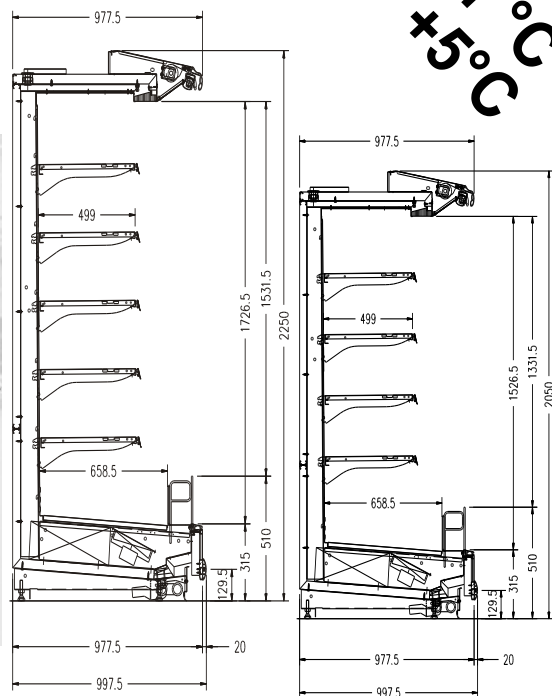

PALCO

-1/+5°C

PALCO HT F30

PALCO F30

PALCO

Wandmeubel voor de zelfbediening, voor zuivelfabriek, salami, verpakte vlees, fruit en groenten.

Belangrijkste standaard eigenschappen:

- Structuur in gelakt staal,
- Zijwanden in kunststof (bij te rekenen).
- Bumper in grijze kunststof
- 5 brede tabletten van 500 mm+ vloer 850 mm (model "HT" =heeft 6 tabletten+vloer)
- Regelbare tabletten 0°, 10°, 20°.
- Elektronisch regel module.
- Prijslatten van 30 mm
- Nachtgordijn (elektrisch met meerprijs)
- Dubbele frontale verlichting
- Verlichting onder elk tablet.

PALCO

Présentoir mural libre-service, pour la vente de produits laitiers, charcuteries, viandes emballées, fruits et légumes.

Caractéristique standard:

- Structure en acier,
- joue matériau synthétique (à ajouter au prix).
- Pare choc en matériau synthétique
- 5 tablettes d'exposition + sol)
- (Modèle »HT «=6 tablettes + sol)
- Tablette inclinable à 0°, 10°, 20°
- Module électronique
- Latte porte prix de 30 mm
- Rideau de nuit (électrique en supl.)
- Double éclairage frontale
- Éclairage en dessous des tablettes.

		PALCO			PALCO "HT"		
		1880	2500	3750	1880	2500	3750
Expositie oppervlakte	Surface d'expo	3.360 m ²	4.460 m ²	6.690 m ²	3.730 m ²	4.960 m ²	7.440 m ²
Toegelaten gewicht schab	Charge max étagères	165 Kg	165 Kg	165 Kg	165 Kg	165 Kg	165 Kg
Toegelaten gewicht bodem	Charge max sol	300 Kg	300 Kg	300 Kg	300 Kg	300 Kg	300 Kg
Ontdooining	type dégivrage	El	El	El	El	El	El
Aantal ontdooinigen	Nombre de dégivrage	4	4	4	4	4	4
Vermogen koelgroep	Puissance frigo.	3986 w	4628 w	6943 w	4426 w	5136 w	7705 w
Vermogen ontdooinigen	Puiss dégivrage frigo.	780 w	1080 w	1720 w	780 w	1080 w	1720 w
Vermogen ventilators	Puiss ventilateurs	72 w	108 w	180 w	72 w	108 w	180 w
Vermogen verwarming	Puiss cordons	w	w	w	w	w	w
Vermogen verlichting	Puiss éclairage	560 w	644 w	966 w	640 w	736 w	1104 w